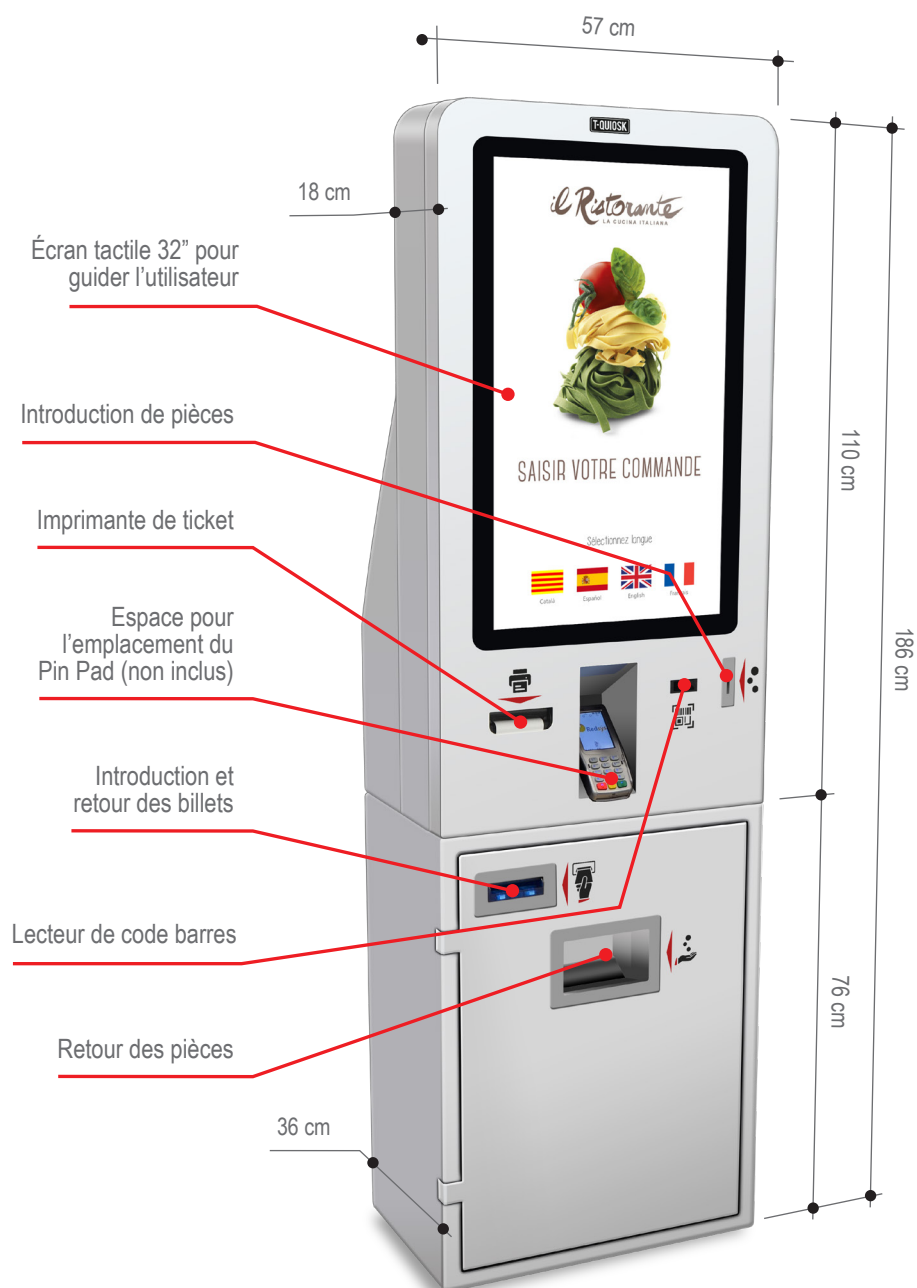

T-QUIOSK

Modèle 230

Kiosque de paiement par carte et en espèces

Paiement par carte credit

- PinPad pour le paiement par carte

Paiement en espèces

- Rejete des billets et pièces fausses
- Accepte, valide et distribue des pièces de 2ct à 2 €
- Capacité du recycleur de 1500 pièces
- Capacité du dépôt de 1500 pièces
- Accepte, valide et distribue des billets de 5 à 500 €
- Vitesse de validation de 3s/billet
- Retour séquentiel des billets
- 2 recycleurs: 100 billets chacun
- Capacité du cassette de 1000 billets...

CARACTÉRISTIQUES:

CPU intégré
Écran tactile 32" pour guider l'utilisateur
Connexion WiFi
Dimensions (l x h x p) 57 x 186 x 36 cm
Imprimante de ticket intégrée

Tiroir intelligent pour le contrôle de trésorerie
Espace pour l'emplacement du Pin Pad (non inclus)
Lecteur de RFID (optionnel)
Lecteur de code barres

T-QUIOSK

Windows

Modèle 230

Quiosk du paiement par carte de crédit
et en espèces

Poids et dimensions

Dimensions (L x H x P)	57x186x36 cm
Poids	171 kg

Spécifications

Plage de tension	110-240V AC
Fréquence nominale	50/60 Hz
Consommation	537 W
Température	5° C - 45° C

Processeur et communications

CPU Windows	Procesador Intel Core i3 7100U (3M Cache, 2,40 GHz), 8GB DDR4-2133 1.2V SO-DIMM, HD 128GB SSD
Écran tactile	TFT LCD 31,5" (16:9), 500 nits
N° pixels	1920 x 1080
Graphics output	HDMI 2.0a; USB-C (DP1.2)
Panneau tactile	Type capacitif multi-touch
Système d'exploitation	Windows 10 (inclus)
I/O	2 x USB 2.0, 2 xUSB 3.0, 2 x SATA, Ethernet LAN intégré 10/100/1000
Connexion	Ethernet
Wireless	Wi-Fi intégré Intel Wireless-AC 8265 + BT 4.2, Bluetooth 4.0